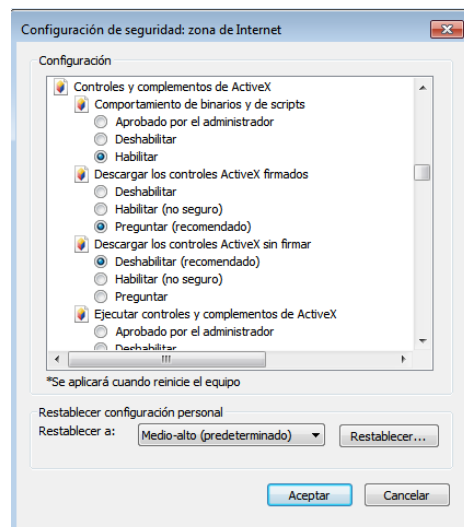

- Se despliega una ventana y habilitamos todo lo relacionado con ActiveX