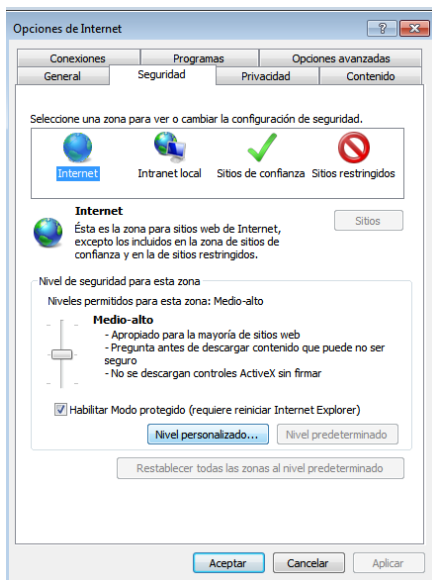

- Se despliega una ventana y habilitamos todo lo relacionado con ActiveX